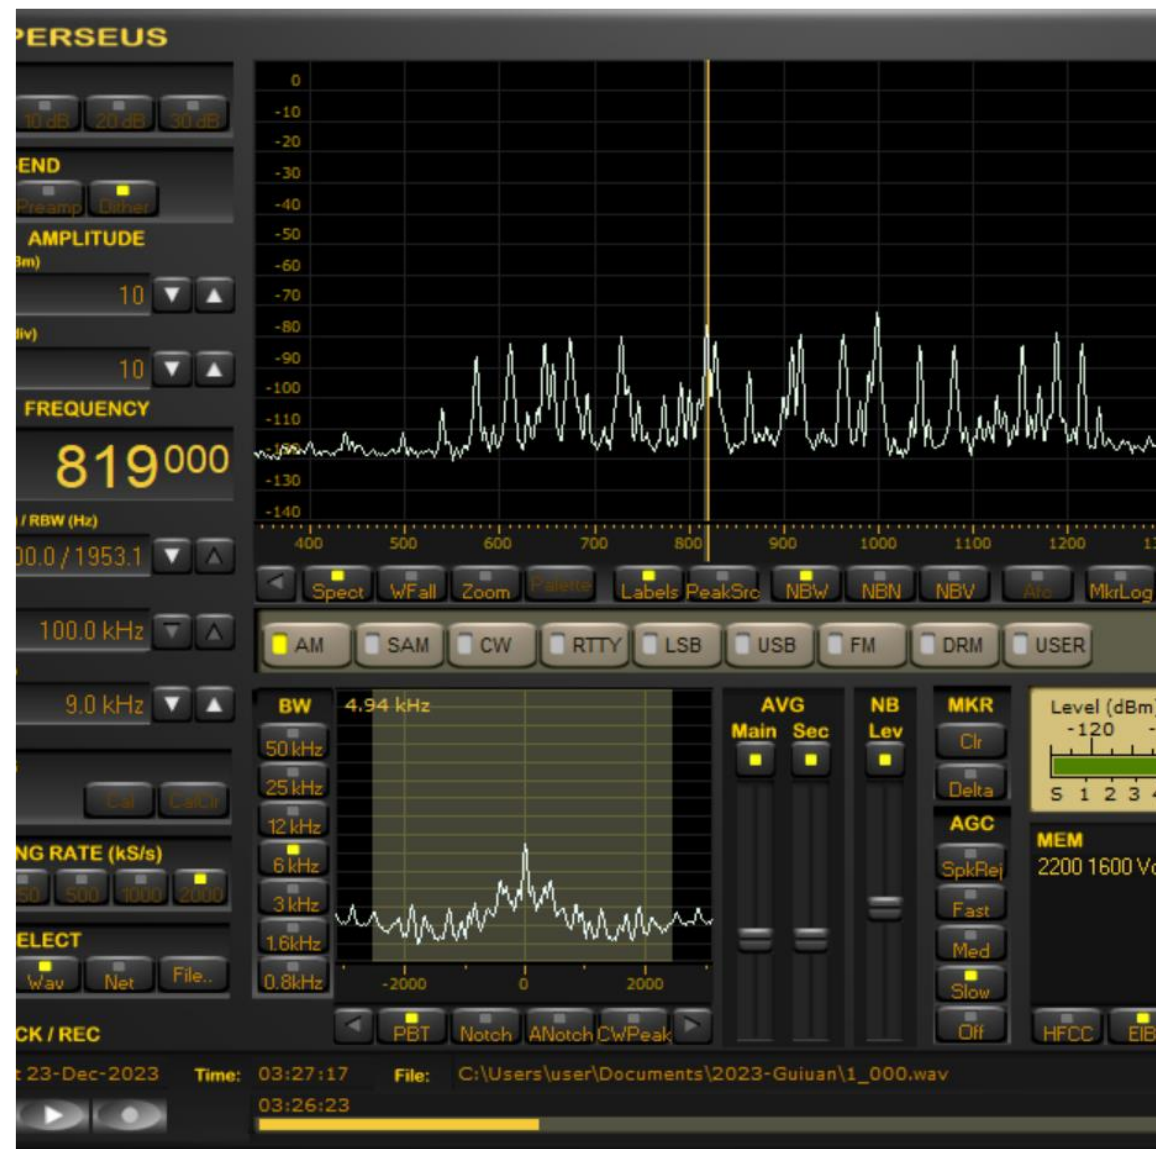

オーストラリア

WA、SA など

詳細は次回・PROPAGATIONにて

1. ロケ・機材

2. 昼間から！

Info: Antenna Simulation (Tnx シエスタさん) –K9AY

使用機材

Receiver: Perseus