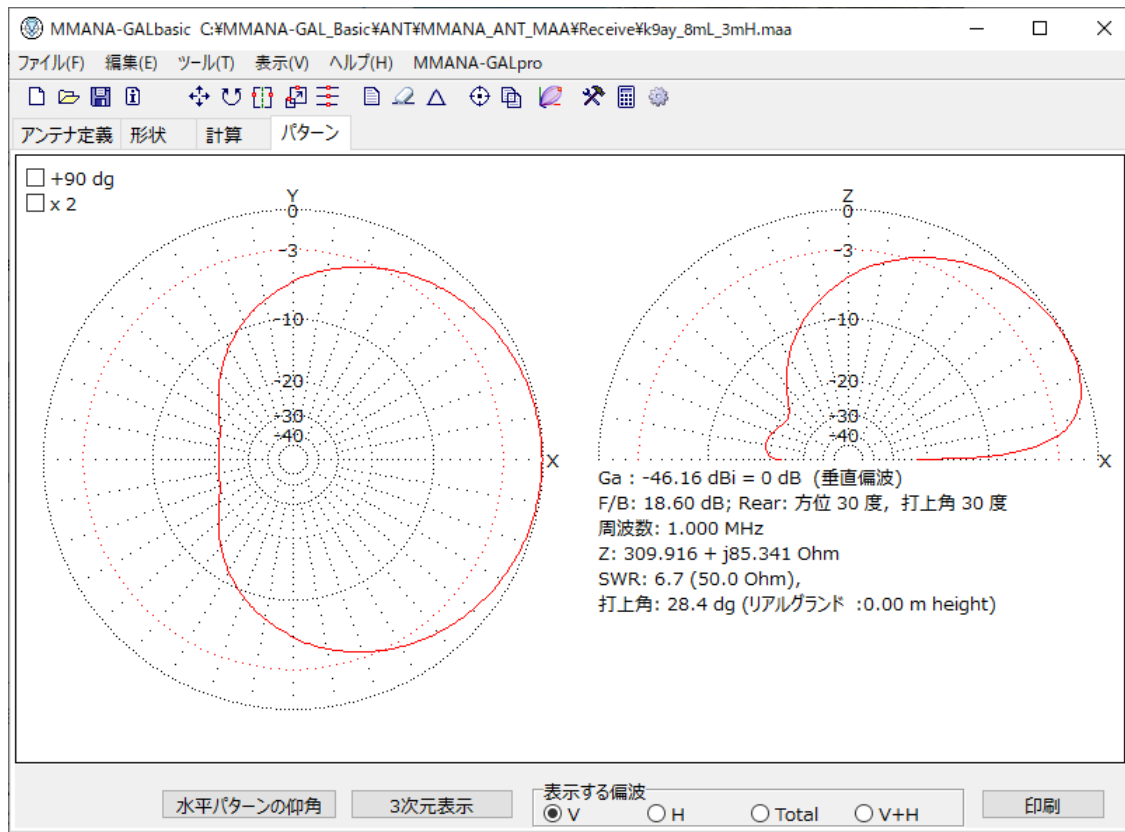

Info: Antenna Simulation (Tnx シエスタさん) –K9AY

使用機材

Receiver: Perseus

Antenna: K9AY

Apex-Radio 303WA

Preamp : DXE-RPA2

Height = 3 m

Bottom Length = 4 m + 4 m

詳細は次回
PROPAGATIONにて